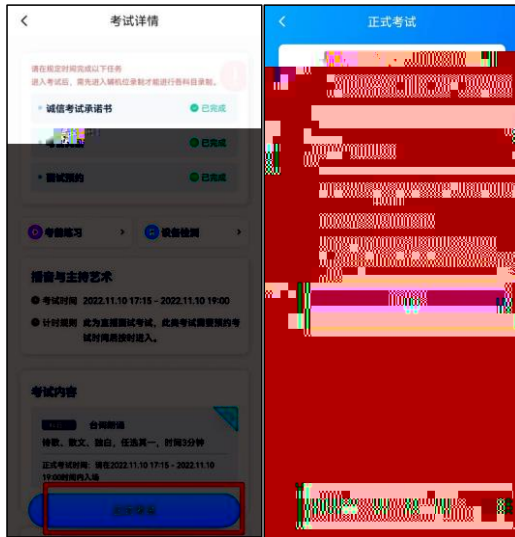

(一) 下载安装

(二) 注册/登录/认证

Two side-by-side screenshots of a mobile application's registration and login interface. The left screen is the registration page, featuring a '注册' (Register) button and a '登录' (Login) link. The right screen is the login page, featuring a '登录' (Login) button and a '注册' (Register) link. Both screens have a clean, modern design with white backgrounds and blue accents.

批注 [1]:

(一) 考前任务

(二) 考前练习

(一) 进入考试

(二) 架设双机位

(三) 正式考试

 [正式考试] 查看小艺助手二维码
请先进入辅机位录制后才能进行各科目录制 >