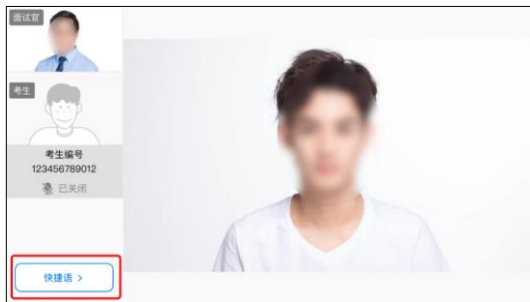

(一) 下载安装

(二) 注册/登录/认证

Two side-by-side screenshots of a mobile application's registration and login interface. The left screen is the registration page, featuring a '注册' (Register) button and a '登录' (Login) link. The right screen is the login page, featuring a '登录' (Login) button and a '注册' (Register) link. Both screens have a clean, modern design with white backgrounds and blue accents.

批注 [1]:

(一) 考前任务

(二) 考前练习

(一) 进入考试

(二) 架设双机位

(三) 正式考试

 [正式考试] 查看小艺助手二维码
请先进入辅机位录制后才能进行各科目录制 >