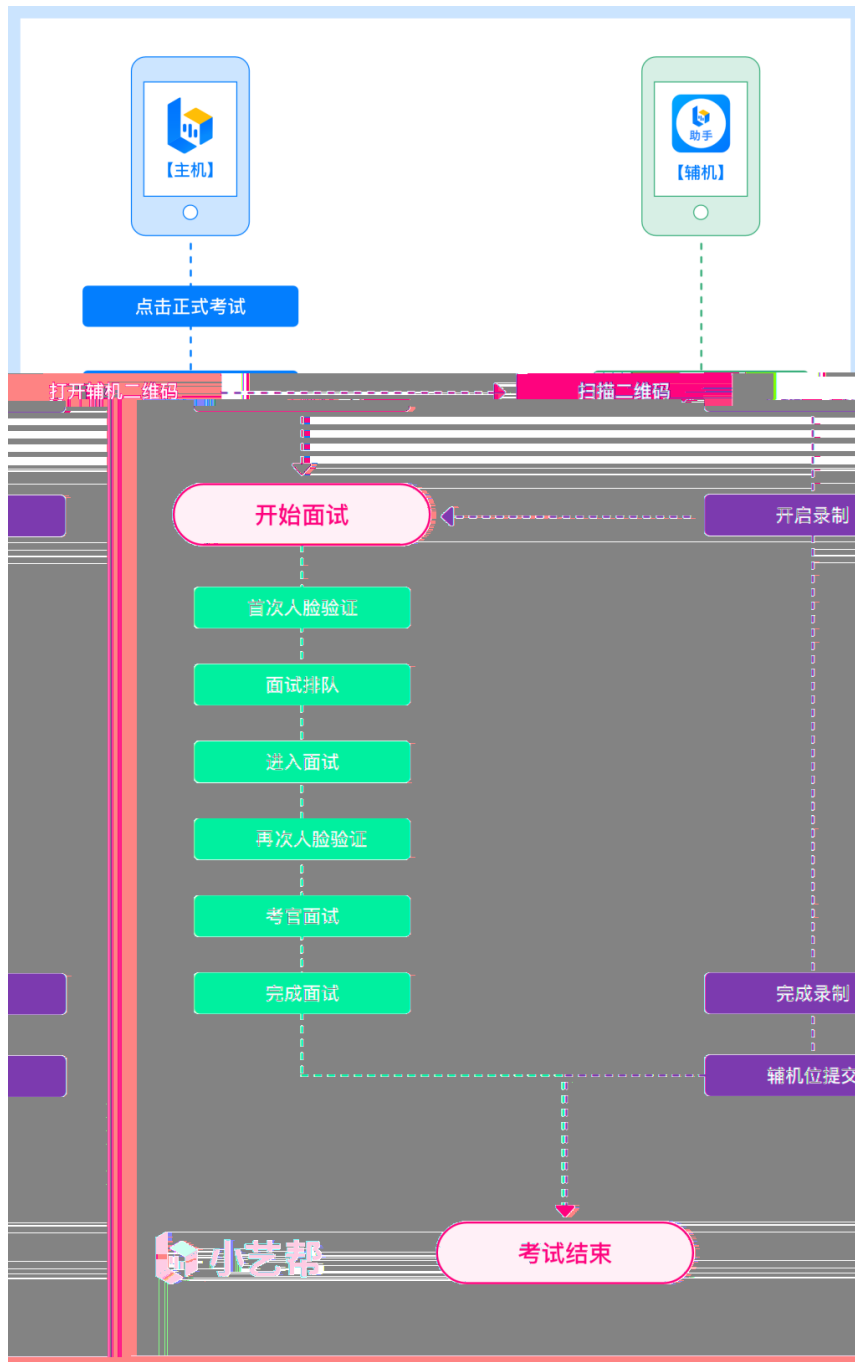

(一) 下载安装

(二) 注册/登录/认证

Two side-by-side screenshots of a mobile application's registration and login interface. The left screen is the registration page, featuring a '注册' (Register) button and a '登录' (Login) link. The right screen is the login page, featuring a '登录' (Login) button and a '注册' (Register) link. Both screens have a clean, modern design with white backgrounds and blue accents.

批注 [1]:

(一) 考前任务

(二) 考前练习

(一) 进入考试

(二) 架设双机位

(三) 正式考试

 [正式考试] 查看小艺助手二维码
请先进入辅机位录制后才能进行各科目录制 >