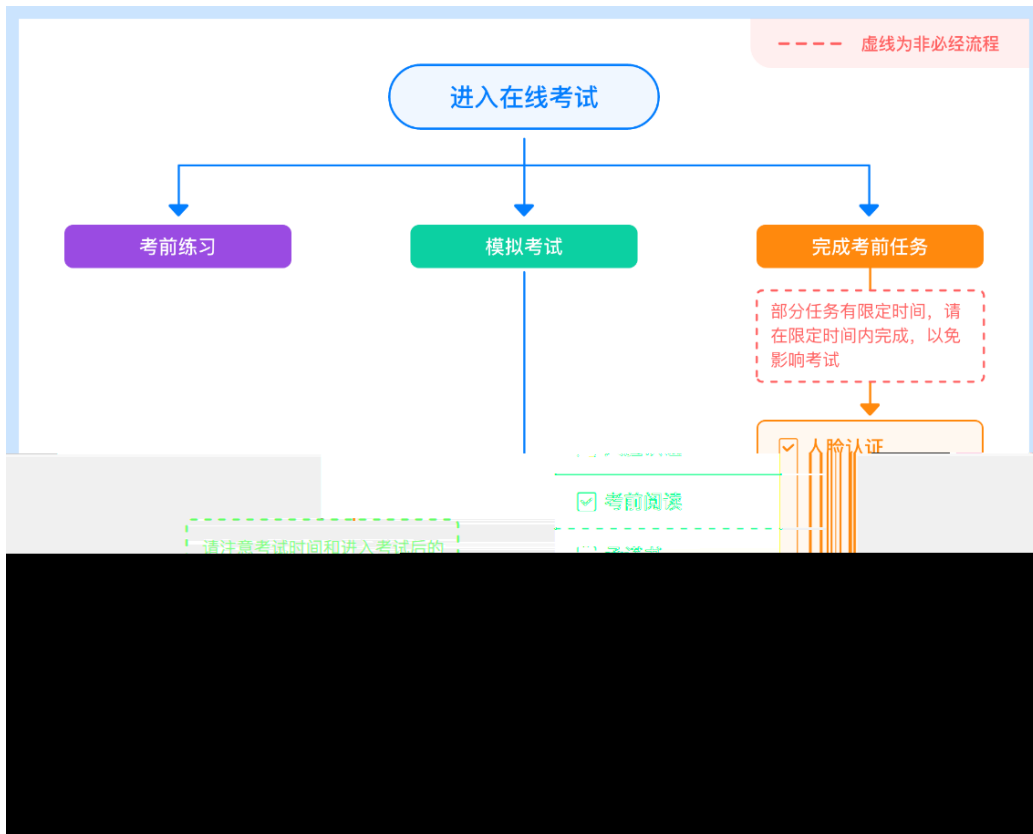

考试详情

请在规定时间完成以下任务

考前阅读

去完成

填写考试资料

2021.12.31 12:01 前完成

已完成

模拟考试